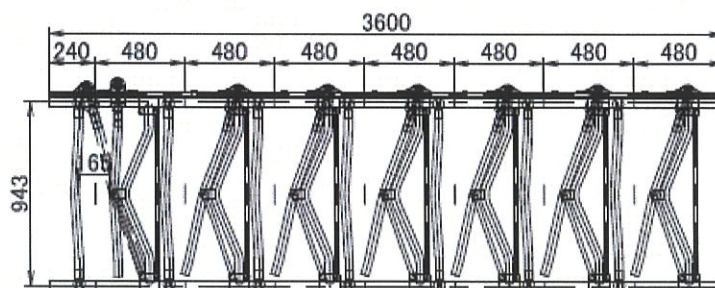

丈夫で長持ちが評判の連動スタンションがより牛に優しく生まれ変わります

連動スタンション

NEW

【牛の快適性を重視して構造を見直し、より安全に牛を保定できます】

- ◆可動バーが左右に開放出来るので牛が転倒しても安心です
- ◆弊社の割継手及び肉厚亜鉛メッキパイプを使用しているの丈夫で長持ちします
- ◆ロック機構周りは誤作動で開放されることのない構造にしました

- 弊社割継手の使用によりスタンションバーは首幅調整が可能
万が一牛が転倒した場合には取り外すことも可能です
- 消音式タイプもオプション部品で対応可能です
- 治療や個体管理に便利な個別ロックにもオプション部品で対応！

【外形】

E431-23 4頭 成牛 (月齢 20~)

E531-23 5頭 未經産 (月齢 16~20)

E301-23 3頭 成牛 (月齢 20~)

E631-23 6頭 育成 (月齢 9~16)

E401-23 4頭 未經産 (月齢 16~20)

E731-23 7頭 育成 (月齢 ~9)

E501-23 5頭 育成 (月齢 6~16)

※E731、E501のみロック開放時に下部を開放する場合、手動での開放になります。

※改良その他により、構造の一部を予告なく変更することがあります。

株式会社 土谷製作所

本社・工場・札幌営業所：〒065-0042 札幌市東区本町2条10丁目2番35号
 TEL：011-781-5883 / FAX：011-783-7107
 中標津営業所：〒086-1007 標津郡中標津町東7条南6丁目
 TEL：0153-72-3853 / FAX：0153-73-4086
 大樹営業所：〒089-2147 広尾郡大樹町鏡町33番地の8
 TEL：01558-6-3635 / FAX：01558-6-4578
 士幌営業所：〒080-1219 河東郡士幌町字士幌西1線167番地9
 TEL：01564-5-4711 / FAX：01564-5-4663