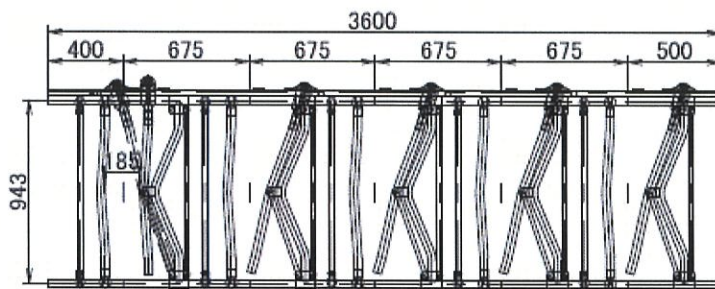

丈夫で長持ちが評判の連動スタンションがより牛に優しく生まれ変わります

連動スタンション

NEW

【牛の快適性を重視して構造を見直し、より安全に牛を保定できます】

- ◆可動バーが左右に開放出来るので牛が転倒しても安心です
- ◆弊社の割継手及び肉厚亜鉛メッキパイプを使用しているの丈夫で長持ちします
- ◆ロック機構周りは誤作動で開放されることのない構造にしました

- 弊社割継手の使用によりスタンションバーは首幅調整が可能
万が一牛が転倒した場合には取り外すことも可能です
- 消音式タイプもオプション部品で対応可能です
- 治療や個体管理に便利な個別ロックにもオプション部品で対応！

【外形】

E431-23 4頭 成牛 (月齢 20~)

E531-23 5頭 未經産 (月齢 16~20)

E301-23 3頭 成牛 (月齢 20~)

E631-23 6頭 育成 (月齢 9~16)

E401-23 4頭 未經産 (月齢 16~20)

E731-23 7頭 育成 (月齢 ~9)

E501-23 5頭 育成 (月齢 6~16)