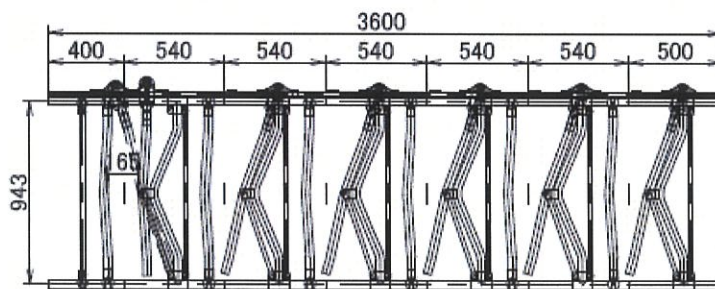

丈夫で長持ちが評判の連動スタンションがより牛に優しく生まれ変わります

連動スタンション

NEW

【牛の快適性を重視して構造を見直し、より安全に牛を保定できます】

- ◆可動バーが左右に開放出来るので牛が転倒しても安心です
- ◆弊社の割継手及び肉厚亜鉛メッキパイプを使用しているの丈夫で長持ちします
- ◆ロック機構周りは誤作動で開放されることのない構造にしました

- 弊社割継手の使用によりスタンションバーは首幅調整が可能
万が一牛が転倒した場合には取り外すことも可能です
- 消音式タイプもオプション部品で対応可能です
- 治療や個体管理に便利な個別ロックにもオプション部品で対応！

【外形】

E431-23 4頭 成牛 (月齢 20~)

E531-23 5頭 未經産 (月齢 16~20)

E301-23 3頭 成牛 (月齢 20~)

E631-23 6頭 育成 (月齢 9~16)

E401-23 4頭 未經産 (月齢 16~20)

E731-23 7頭 育成 (月齢 ~9)

E501-23 5頭 育成 (月齢 6~16)

※E731、E501のみロック開放時に下部を開放する場合、手動での開放になります。

※改良その他により、構造の一部を予告なく変更することがあります。

株式会社 土谷製作所

本社・工場・札幌営業所：〒065-0042 札幌市東区本町2条10丁目2番35号
 TEL：011-781-5883 / FAX：011-783-7107
 中標津営業所：〒086-1007 標津郡中標津町東7条南6丁目
 TEL：0153-72-3853 / FAX：0153-73-4086
 大樹営業所：〒089-2147 広尾郡大樹町鏡町33番地の8
 TEL：01558-6-3635 / FAX：01558-6-4578
 士幌営業所：〒080-1219 河東郡士幌町字士幌西1線167番地9
 TEL：01564-5-4711 / FAX：01564-5-4663