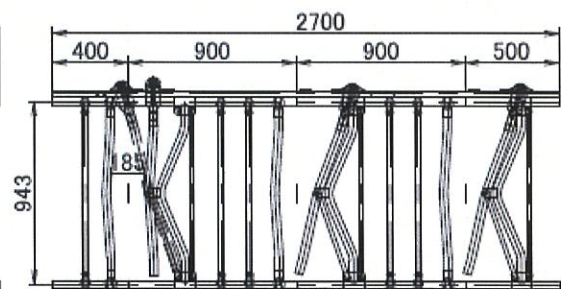

丈夫で長持ちが評判の連動スタンションがより牛に優しく生まれ変わります

連動スタンション

NEW

【牛の快適性を重視して構造を見直し、より安全に牛を保定できます】

- ◆可動バーが左右に開放出来るので牛が転倒しても安心です
- ◆弊社の割継手及び肉厚亜鉛メッキパイプを使用しているの丈夫で長持ちします
- ◆ロック機構周りは誤作動で開放されることのない構造にしました

- 弊社割継手の使用によりスタンションバーは首幅調整が可能
万が一牛が転倒した場合には取り外すことも可能です
- 消音式タイプもオプション部品で対応可能です
- 治療や個体管理に便利な個別ロックにもオプション部品で対応！

【外形】

E431-23 4頭 成牛 (月齢 20~)

E531-23 5頭 未經産 (月齢 16~20)

E301-23 3頭 成牛 (月齢 20~)

E631-23 6頭 育成 (月齢 9~16)

E401-23 4頭 未經産 (月齢 16~20)

E731-23 7頭 育成 (月齢 ~9)

E501-23 5頭 育成 (月齢 6~16)