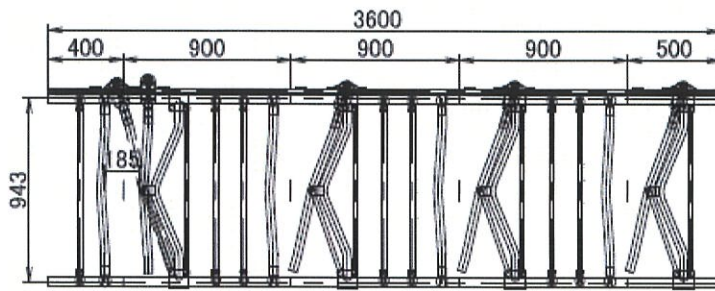

丈夫で長持ちが評判の連動スタンションがより牛に優しく生まれ変わります

連動スタンション

NEW

【牛の快適性を重視して構造を見直し、より安全に牛を保定できます】

- ◆可動バーが左右に開放出来るので牛が転倒しても安心です
- ◆弊社の割継手及び肉厚亜鉛メッキパイプを使用しているの丈夫で長持ちします
- ◆ロック機構周りは誤作動で開放されることのない構造にしました

- 弊社割継手の使用によりスタンションバーは首幅調整が可能
万が一牛が転倒した場合には取り外すことも可能です
- 消音式タイプもオプション部品で対応可能です
- 治療や個体管理に便利な個別ロックにもオプション部品で対応！

【外形】

E431-23 4頭 成牛 (月齢 20~)

E531-23 5頭 未經産 (月齢 16~20)

E301-23 3頭 成牛 (月齢 20~)

E631-23 6頭 育成 (月齢 9~16)

E401-23 4頭 未經産 (月齢 16~20)

E731-23 7頭 育成 (月齢 ~9)

E501-23 5頭 育成 (月齢 6~16)