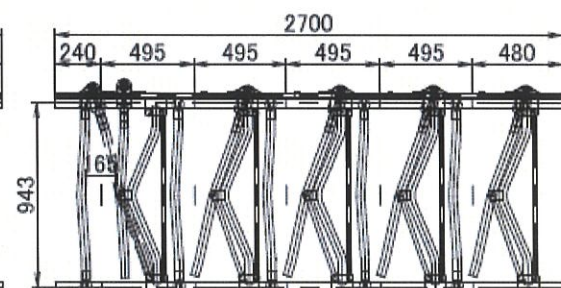

丈夫で長持ちが評判の連動スタンションがより牛に優しく生まれ変わります

連動スタンション

NEW

【牛の快適性を重視して構造を見直し、より安全に牛を保定できます】

- ◆可動バーが左右に開放出来るので牛が転倒しても安心です
- ◆弊社の割継手及び肉厚亜鉛メッキパイプを使用しているの丈夫で長持ちします
- ◆ロック機構周りは誤作動で開放されることのない構造にしました

- 弊社割継手の使用によりスタンションバーは首幅調整が可能
万が一牛が転倒した場合には取り外すことも可能です
- 消音式タイプもオプション部品で対応可能です
- 治療や個体管理に便利な個別ロックにもオプション部品で対応！

【外形】

E431-23 4頭 成牛 (月齢 20~)

E531-23 5頭 未經産 (月齢 16~20)

E301-23 3頭 成牛 (月齢 20~)

E631-23 6頭 育成 (月齢 9~16)

E401-23 4頭 未經産 (月齢 16~20)

E731-23 7頭 育成 (月齢 ~9)

E501-23 5頭 育成 (月齢 6~16)

※E731、E501のみロック開放時に下部を開放する場合、手動での開放になります。

※改良その他により、構造の一部を予告なく変更することがあります。

株式会社 土谷製作所

本社・工場・札幌営業所：〒065-0042 札幌市東区本町2条10丁目2番35号
 TEL：011-781-5883 / FAX：011-783-7107
 中標津営業所：〒086-1007 標津郡中標津町東7条南6丁目
 TEL：0153-72-3853 / FAX：0153-73-4086
 大樹営業所：〒089-2147 広尾郡大樹町鏡町33番地の8
 TEL：01558-6-3635 / FAX：01558-6-4578
 士幌営業所：〒080-1219 河東郡士幌町字士幌西1線167番地9
 TEL：01564-5-4711 / FAX：01564-5-4663