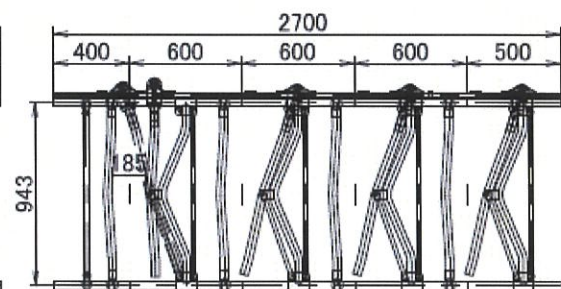

丈夫で長持ちが評判の連動スタンションがより牛に優しく生まれ変わります

連動スタンション

NEW

【牛の快適性を重視して構造を見直し、より安全に牛を保定できます】

- ◆可動バーが左右に開放出来るので牛が転倒しても安心です
- ◆弊社の割継手及び肉厚亜鉛メッキパイプを使用しているの丈夫で長持ちします
- ◆ロック機構周りは誤作動で開放されることのない構造にしました

- 弊社割継手の使用によりスタンションバーは首幅調整が可能
万が一牛が転倒した場合には取り外すことも可能です
- 消音式タイプもオプション部品で対応可能です
- 治療や個体管理に便利な個別ロックにもオプション部品で対応！

【外形】

E431-23 4頭 成牛 (月齢 20~)

E531-23 5頭 未經産 (月齢 16~20)

E301-23 3頭 成牛 (月齢 20~)

E631-23 6頭 育成 (月齢 9~16)

E401-23 4頭 未經産 (月齢 16~20)

E731-23 7頭 育成 (月齢 ~9)

E501-23 5頭 育成 (月齢 6~16)

※E731、E501のみロック開放時に下部を開放する場合、手動での開放になります。

※改良その他により、構造の一部を予告なく変更することがあります。

株式会社 土谷製作所

本社・工場・札幌営業所：〒065-0042 札幌市東区本町2条10丁目2番35号
 TEL：011-781-5883 / FAX：011-783-7107
 中標津営業所：〒086-1007 標津郡中標津町東7条南6丁目
 TEL：0153-72-3853 / FAX：0153-73-4086
 大樹営業所：〒089-2147 広尾郡大樹町鏡町33番地の8
 TEL：01558-6-3635 / FAX：01558-6-4578
 士幌営業所：〒080-1219 河東郡士幌町字士幌西1線167番地9
 TEL：01564-5-4711 / FAX：01564-5-4663